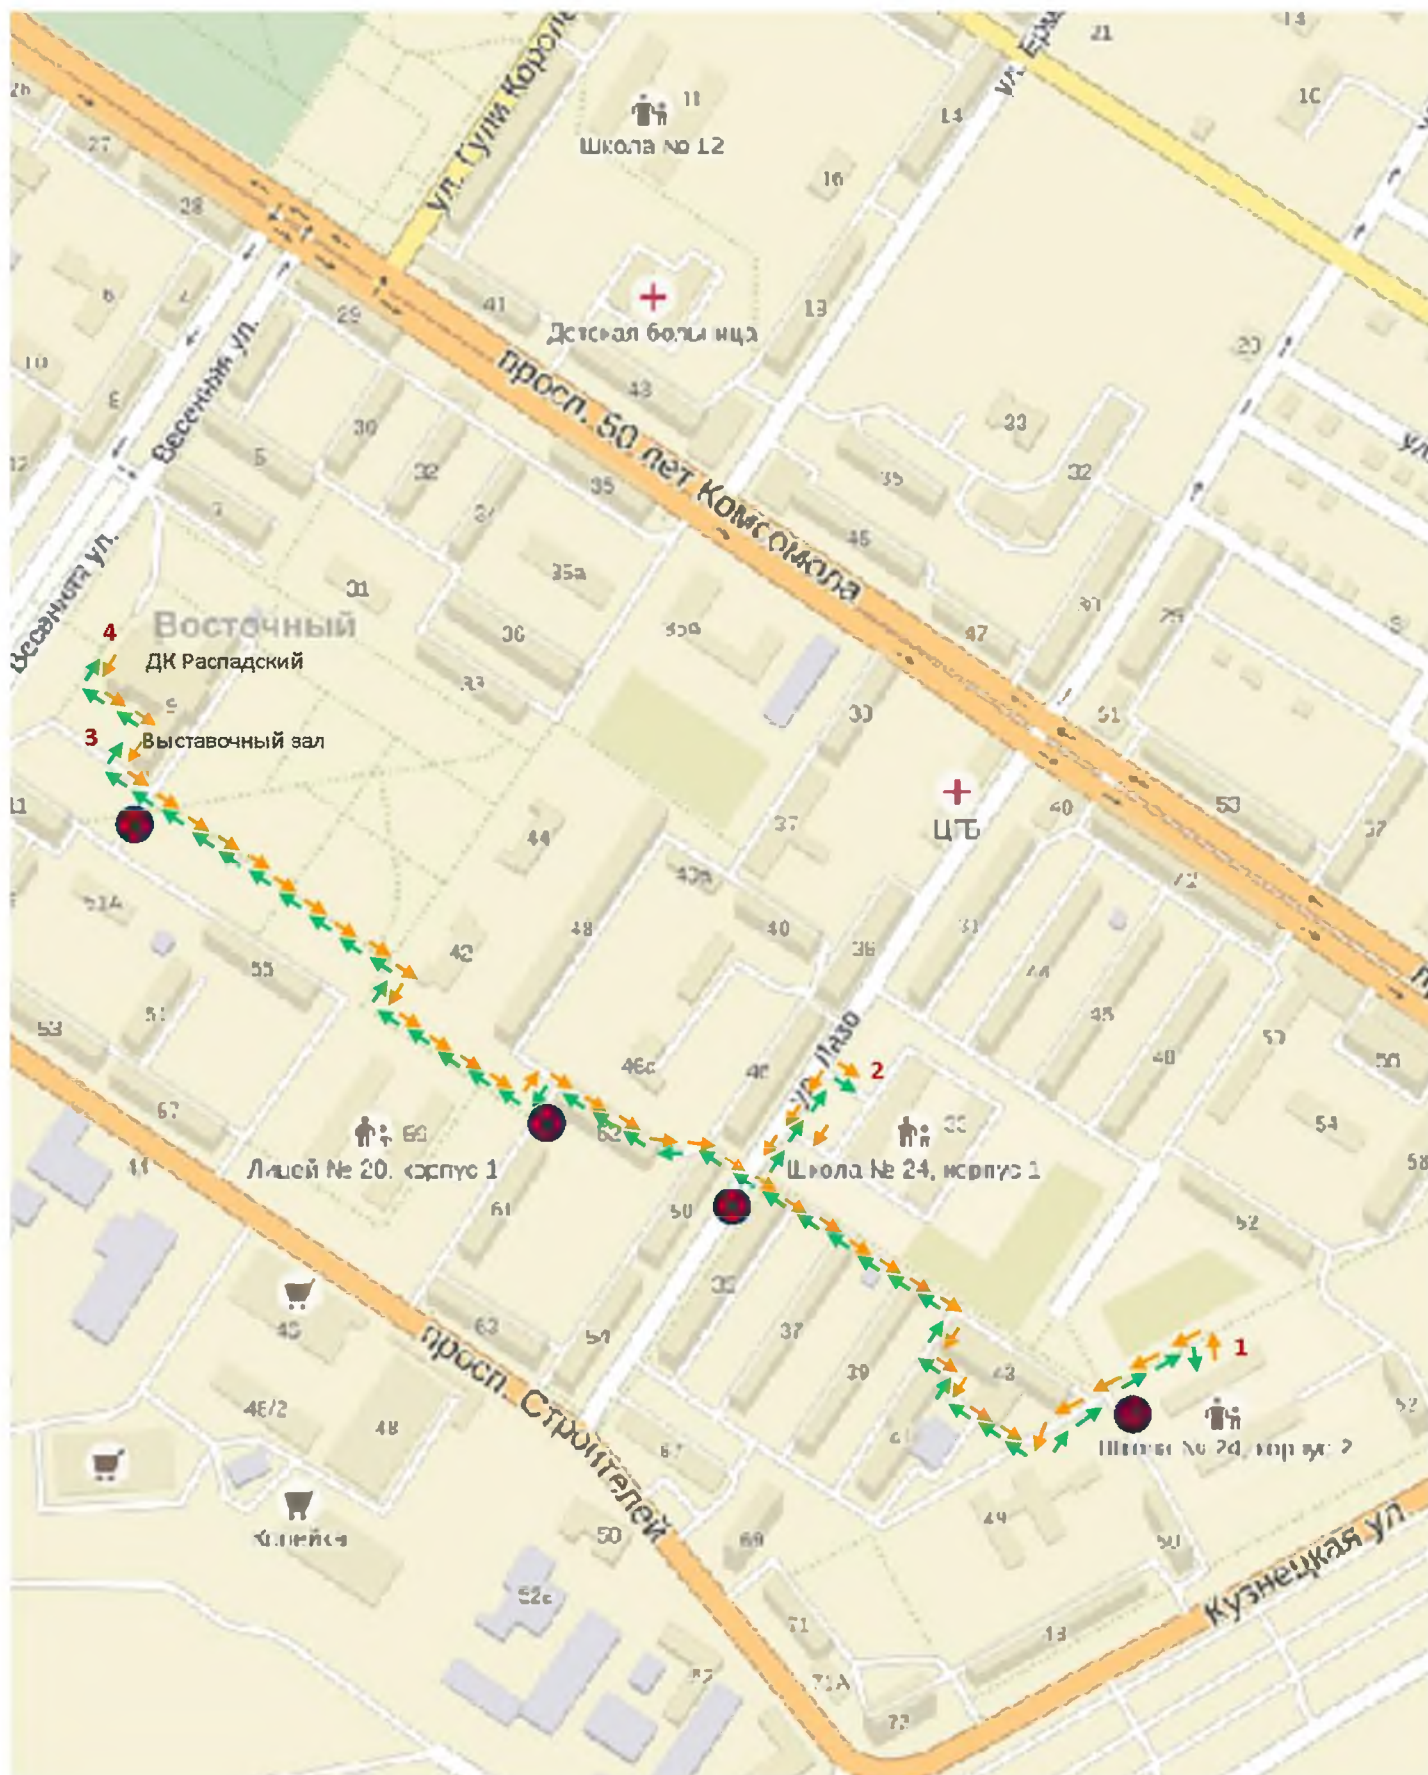

Схема безопасного маршрута движения групп детей к местам проведения мероприятий вне территории ДООУ

Условные обозначения:

-  Опасное место
-  Пути движения детей из МБДОУ «Детский сад № 34 Красная шапочка»
-  Пути движения детей в МБДОУ «Детский сад № 34 Красная шапочка»