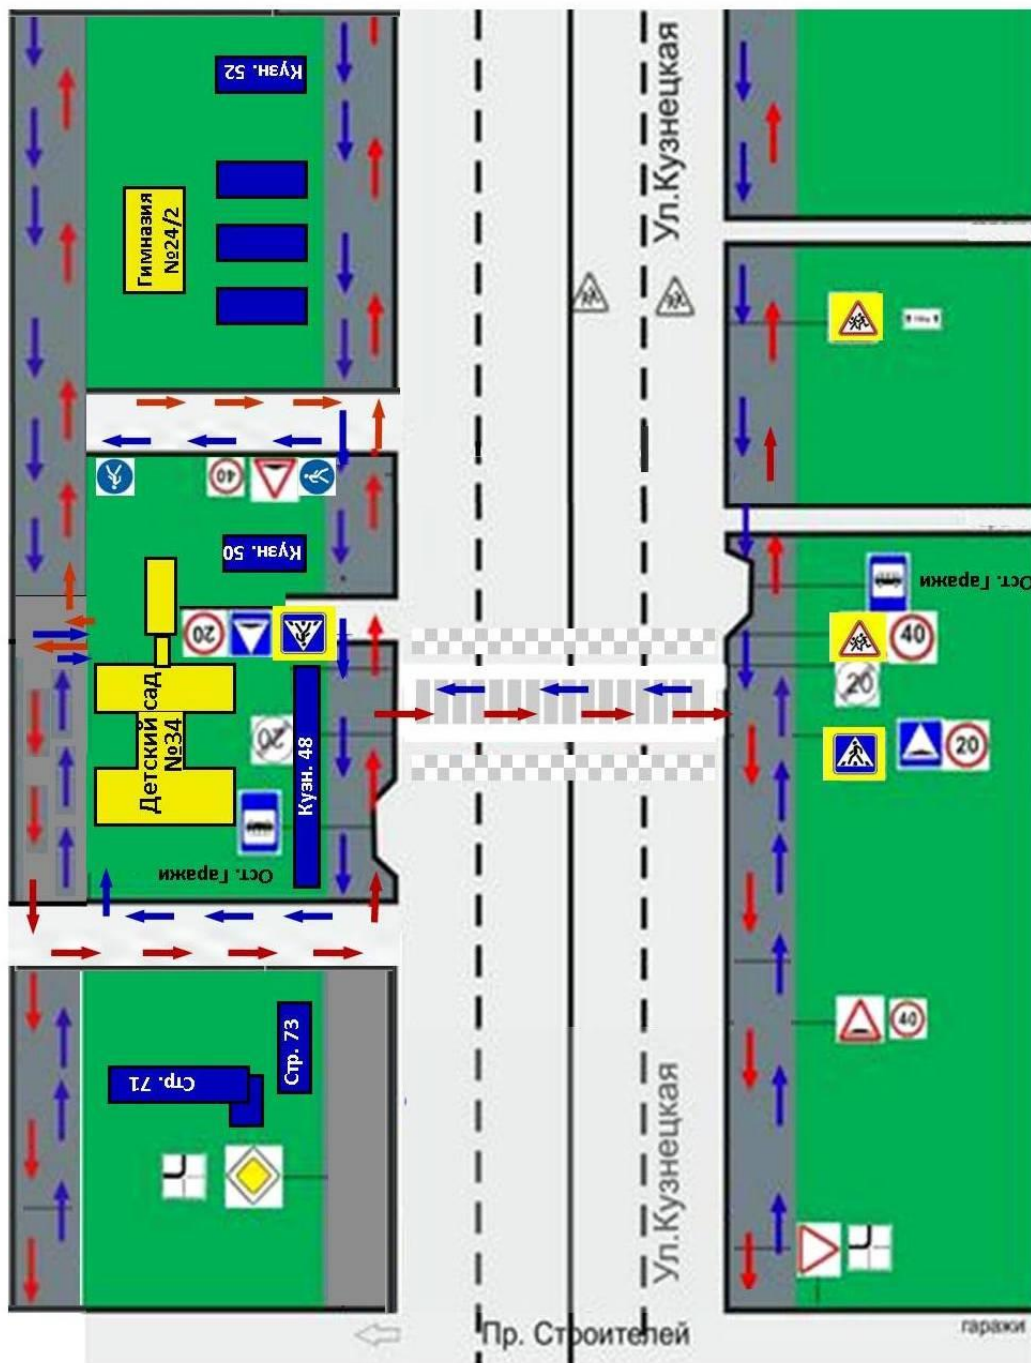

**План-схема района расположения МБДОУ
«Детский сад № 34 «Красная шапочка»,
основные пути движения воспитанников и родителей**

Условные обозначения

-  Указатели движения
-  Зеленая зона
-  Жилое здание
-  Пешеходная зона
-  Автомобильная дорога
-  Образовательное учреждение